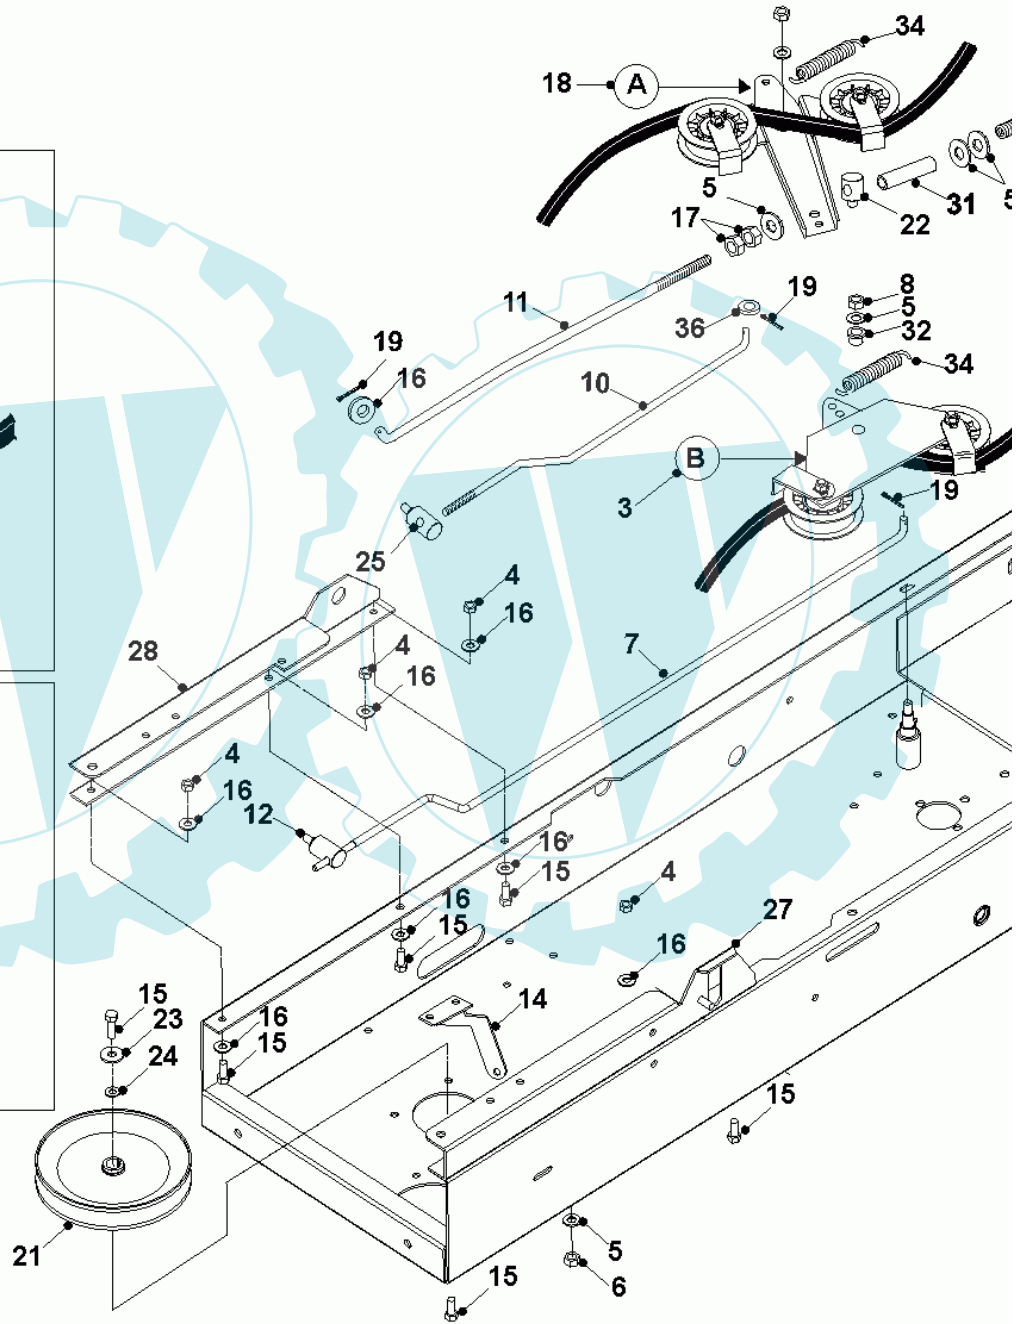

Ansicht von unten

Ref. #	Artikelnr.	Artikelname	Menge	Beschreibung
01	06-32-70063-01	Rahmen	1.0000	Stk
02	06-20-8115-00	Spannrolle	1.0000	Stk
03	06-32-11227-00	Spannwippe, KM-Antrieb	1.0000	Stk
04	36-90650-00008	Mutter M8, selbstsichernd	1.0000	Stk
05	36-90700-00010	U-Scheibe U10	1.0000	Stk
06	36-90650-00010	Mutter M10, selbstsichernd	1.0000	Stk
07	06-31-30108-01	Gestänge Parkbremse	1.0000	Stk
08	36-90650-00010	Mutter M10, selbstsichernd	1.0000	Stk
09	06-22-80015-01	Keilriemen A91 PTO-Antrieb	1.0000	Stk
10	06-31-30186-00	Gestänge, Fahrtrieb, gerade	1.0000	Stk
11	06-31-30107-01	Gestänge, Parkbremse	1.0000	Stk
12	06-18-8061-00	Steckbolzen	1.0000	Stk
13	06-25-94051-00	Feder	1.0000	Stk
14	06-30-11196-00	Platte	1.0000	Stk
15	36-90100-08025	Schraube M8x25	1.0000	Stk
16	36-90700-00008	U-Scheibe U8	1.0000	Stk
17	36-90649-00010	Mutter M10	1.0000	Stk
18	06-32-11223-01	Spannwippe Fahrtrieb kpl. PARK-20	1.0000	Stk
19	06-06-8233-00	"Splint 1/8"" X 1""	1.0000	Stk
20	06-18-30053-00	Motorriemenscheibe Park-220	1.0000	Stk
21	06-20-8707-00	"Riemenscheibe 7""	1.0000	Stk
22	06-18-30186-00	Gewindebolzen Bremsgestänge	1.0000	Stk
23	06-08-94186-00	Scheibe M8x25x3mm	1.0000	Stk
24	36-90770-00008	Zahnscheibe 8	1.0000	Stk
25	06-18-8061-00	Steckbolzen	1.0000	Stk
26	06-31-30062-00	Keilriemenführung vorne	1.0000	Stk
27	06-32-70093-01	Getriebeaufhängung links	1.0000	Stk
28	06-30-10417-01	Getriebeaufhängung rechts	1.0000	Stk
30	36-90100-08045	Schraube M8x45	1.0000	Stk
31	06-18-30191-00	Distanzhülse, Bremsgestänge	1.0000	Stk
32	06-52-8247-00	Buchse	1.0000	Stk
33	06-31-3511-00	Führungshülse	1.0000	Stk
34	06-25-8496-00	Kupplungsfeder	1.0000	Stk
35	06-27-1058-00	Riemenrückhaltebügel	1.0000	Stk
36	06-08-8201-00	"U-Scheibe 3/8"" T3 HP"	1.0000	Stk

35 referenz(en)