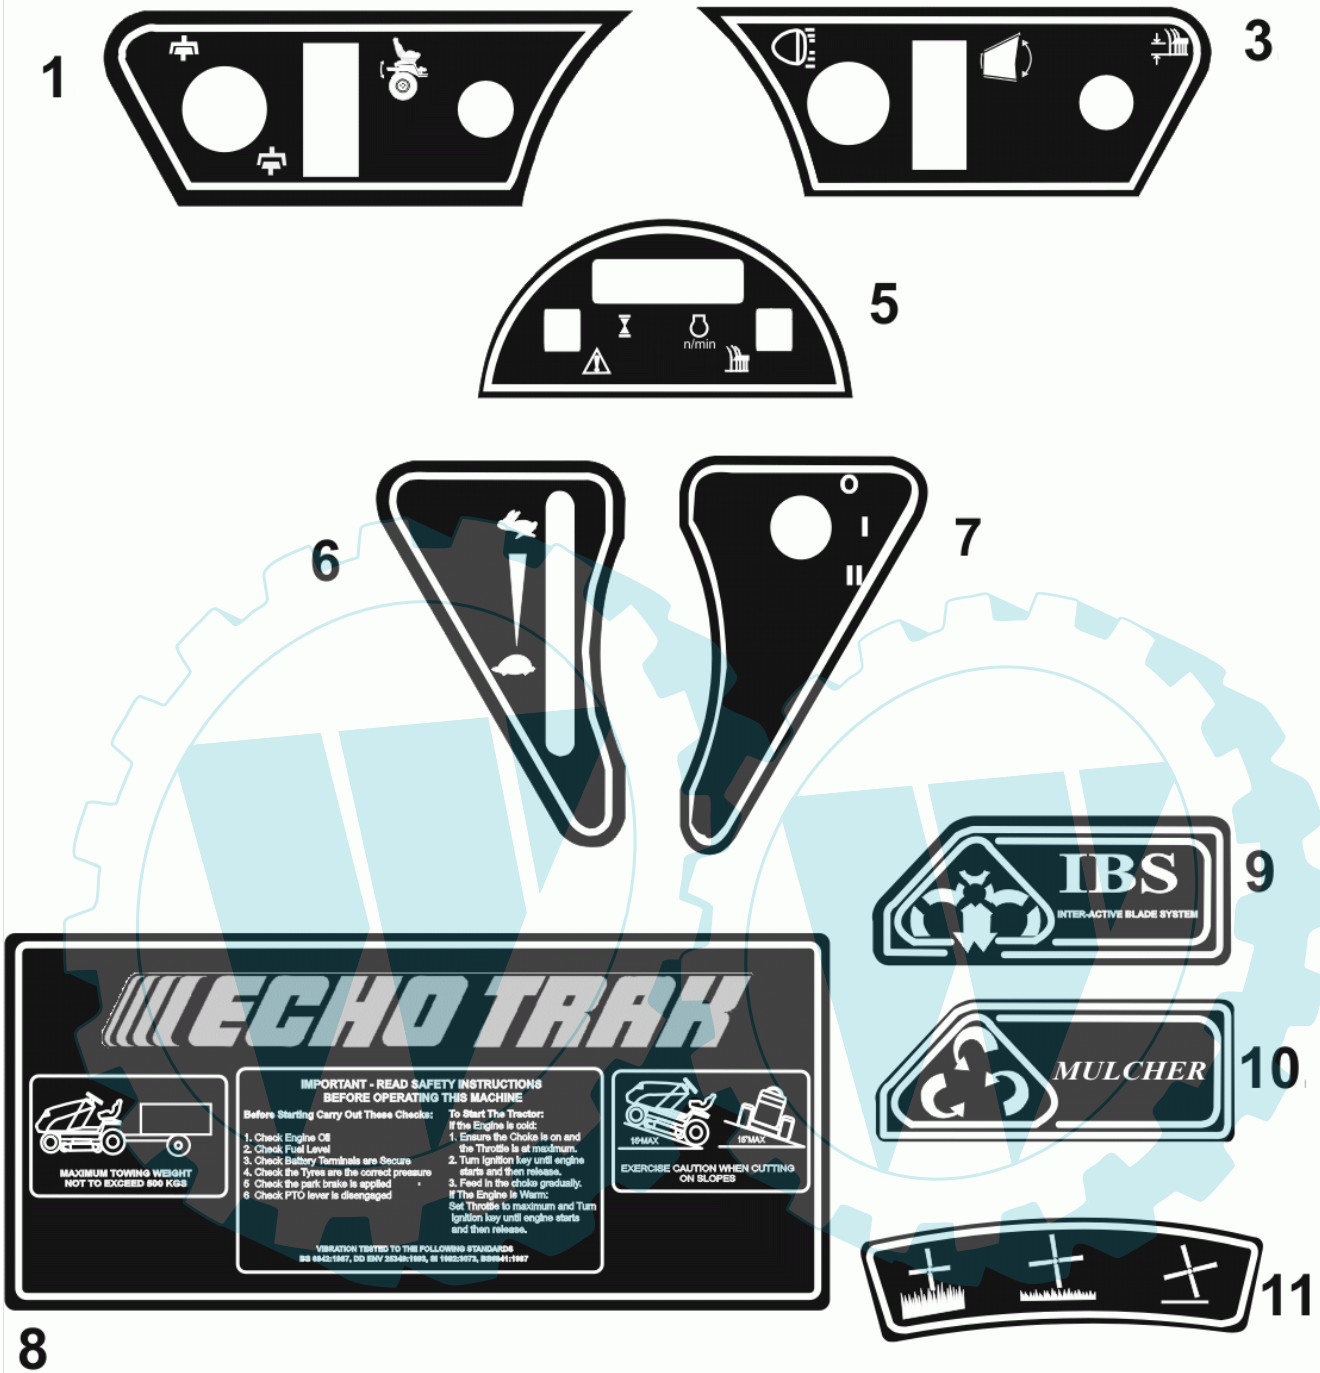

Stückliste:

Ref. #	Artikelnr.	Artikelname	Menge	Beschreibung
01	06-35-80264-00	Aufkleber Mahwerkskupplung	1.0000	St
03	06-35-80315-00	Aufkleber Licht/Mahhöhe/Netz	1.0000	St
05	06-35-80329-00	Aufkleber Armaturen Brett mitte	1.0000	St
06	06-35-80269-00	Aufkleber Gas	1.0000	St
07	06-35-80266-00	Aufkleber Zündschloß	1.0000	St
08	06-35-80325-00	Aufkleber Sicherheitsanweisung	1.0000	St
09	06-35-9313-01	Aufkleber TBS-Mahwerk 2003	1.0000	St
10	06-35-9459-01	Aufkleber ""Mulcher""	1.0000	St
11	06-35-9376-01	Aufkleber Höhenverstellung	1.0000	St

9 referenz(en)