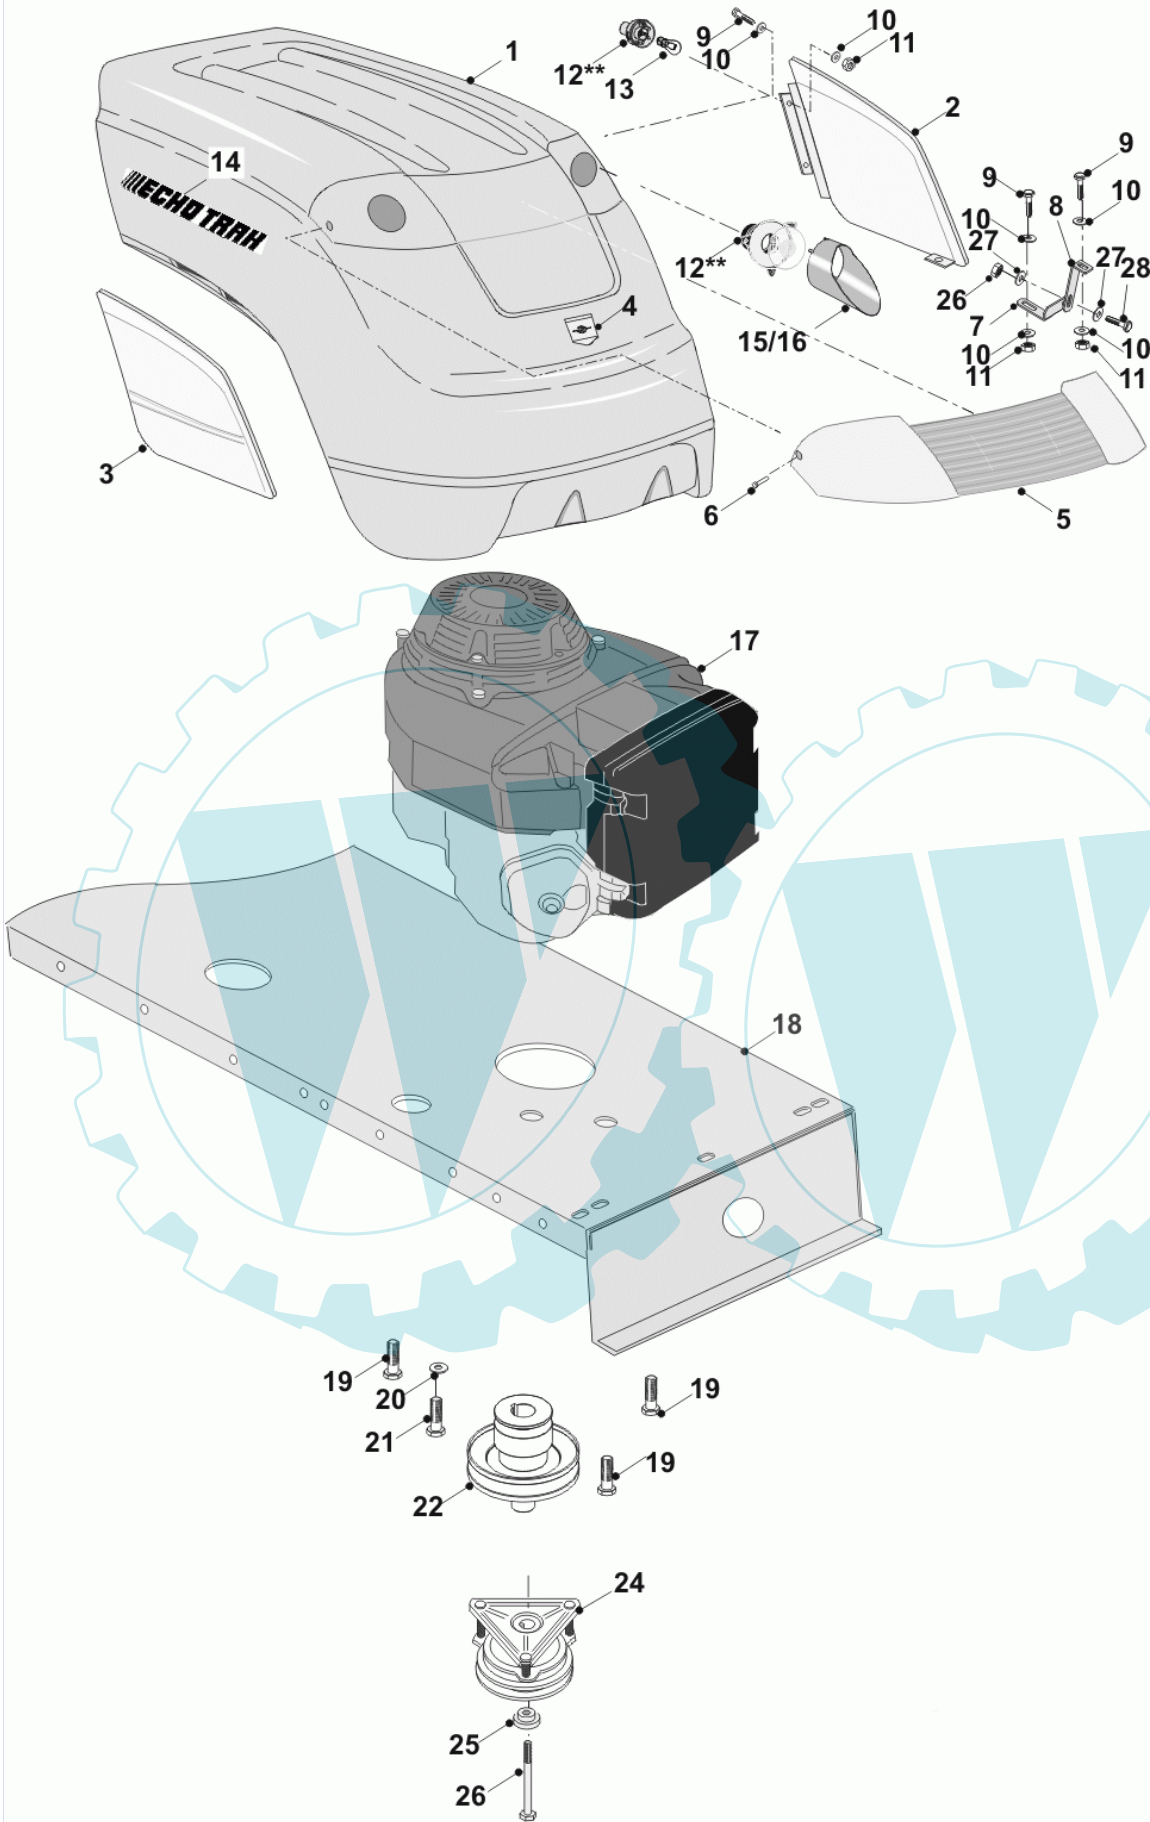

7 referenz(en)

Stückliste:

Ref. #	Artikelnr.	Artikelname	Menge	Beschreibung
01	06-40-50081-00	Motorhaube PARK-220HO	1.0000 St	
02	06-14-80141-00	Motorverkleidung, links	1.0000 St	

05	06-14-80134-00	Lampenglas kpl. 2003	1.0000 St
06	06-01-80051-00	Schraube M4x16mm, Senkkopf	1.0000 St
07	06-30-11372-00	Halter Motorverkleidung unten, links	1.0000 St
08	06-30-11376-00	Halter Motorverkleidung oben, links	1.0000 St
09	36-90100-06020	Schraube M6x20	1.0000 St
10	36-90700-00006	U-Scheibe U6	1.0000 St
11	36-90650-00006	Mutter M6, selbstsichernd	1.0000 St
12	06-44-80084-00	Beleuchtung - Hella	1.0000 St
13	06-44-80085-00	Birne 21 Watt - Hella	1.0000 St
14	06-35-8904-00	Aufkleber ECHOTRAK	1.0000 St
15	06-14-80135-00	Lampenaufnahme, links	1.0000 St
16	06-14-80136-00	Lampenaufnahme, rechts	1.0000 St
17	36-888888	Nicht von ECHO lieferbar	1.0000 St
18	06-32-70063-01	Rahmen	1.0000 St
19	36-90100-10060	Schraube M10x60	1.0000 St
20	36-90700-00008	U-Scheibe U8	1.0000 St
21	36-90100-08040	Schraube M8x40	1.0000 St
22	06-18-30053-00	Motorriemenscheibe Park-220	1.0000 St
24	06-44-8152-00	Elektromagnetische Kupplung	1.0000 St
25	06-18-30168-00	Distanzscheibe 10mm id	1.0000 St
26	06-01-8533-00	"Schraube 7/16" x 6"	1.0000 St
27	36-90700-00008	U-Scheibe U8	1.0000 St
28	36-90100-08025	Schraube M8x25	1.0000 St