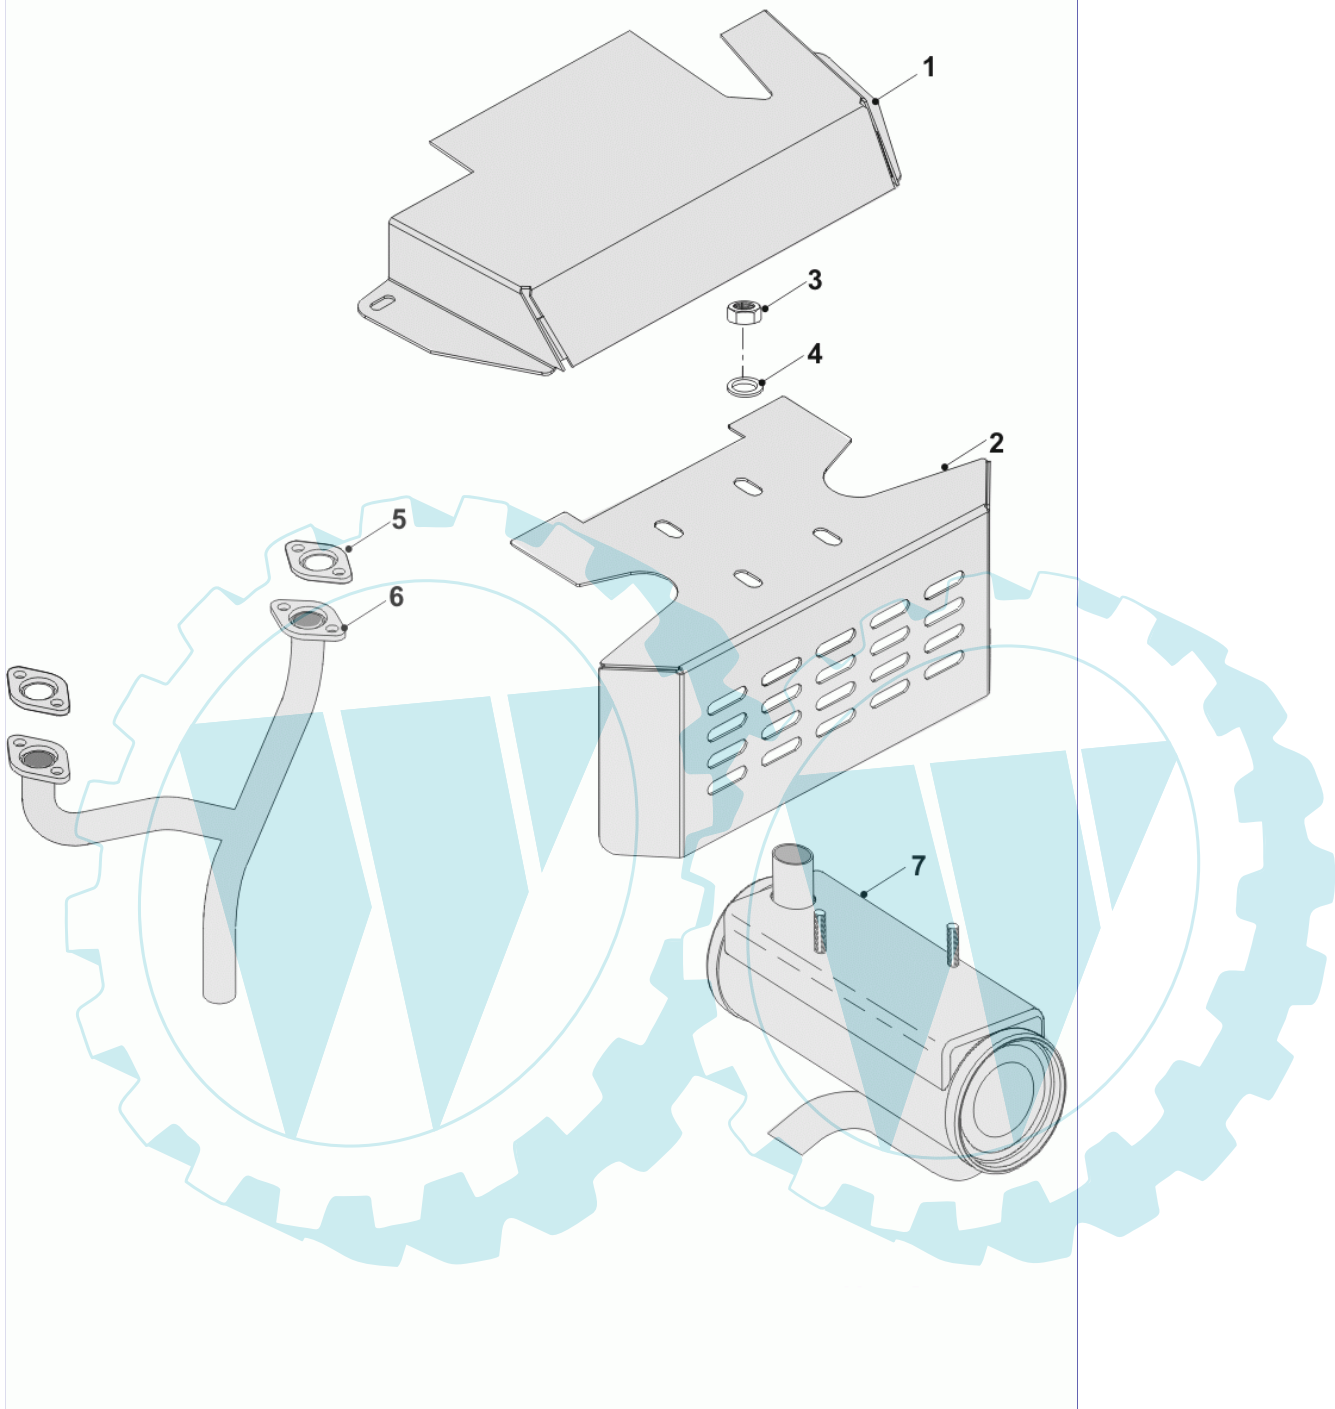

Stückliste:

Ref. #	Artikelnr.	Artikelname	Menge	Beschreibung
01	06-30-11380-00	Hitzeschutz A-218, PARK-220HO	1.0000	St
02	06-30-1229-01	Hitzeabweisblech, rostfrei	1.0000	St
03	36-90649-00008	Mutter M8	1.0000	St
04	36-90700-00008	U-Scheibe U8	1.0000	St
05	36-888888	Nicht von ECHO lieferbar	1.0000	St
06	06-32-70264-00	Auspuffrohr A-218HO, A-318HO	1.0000	St
07	06-32-89563-01	Schalldämpfer	1.0000	

7 referenz(en)