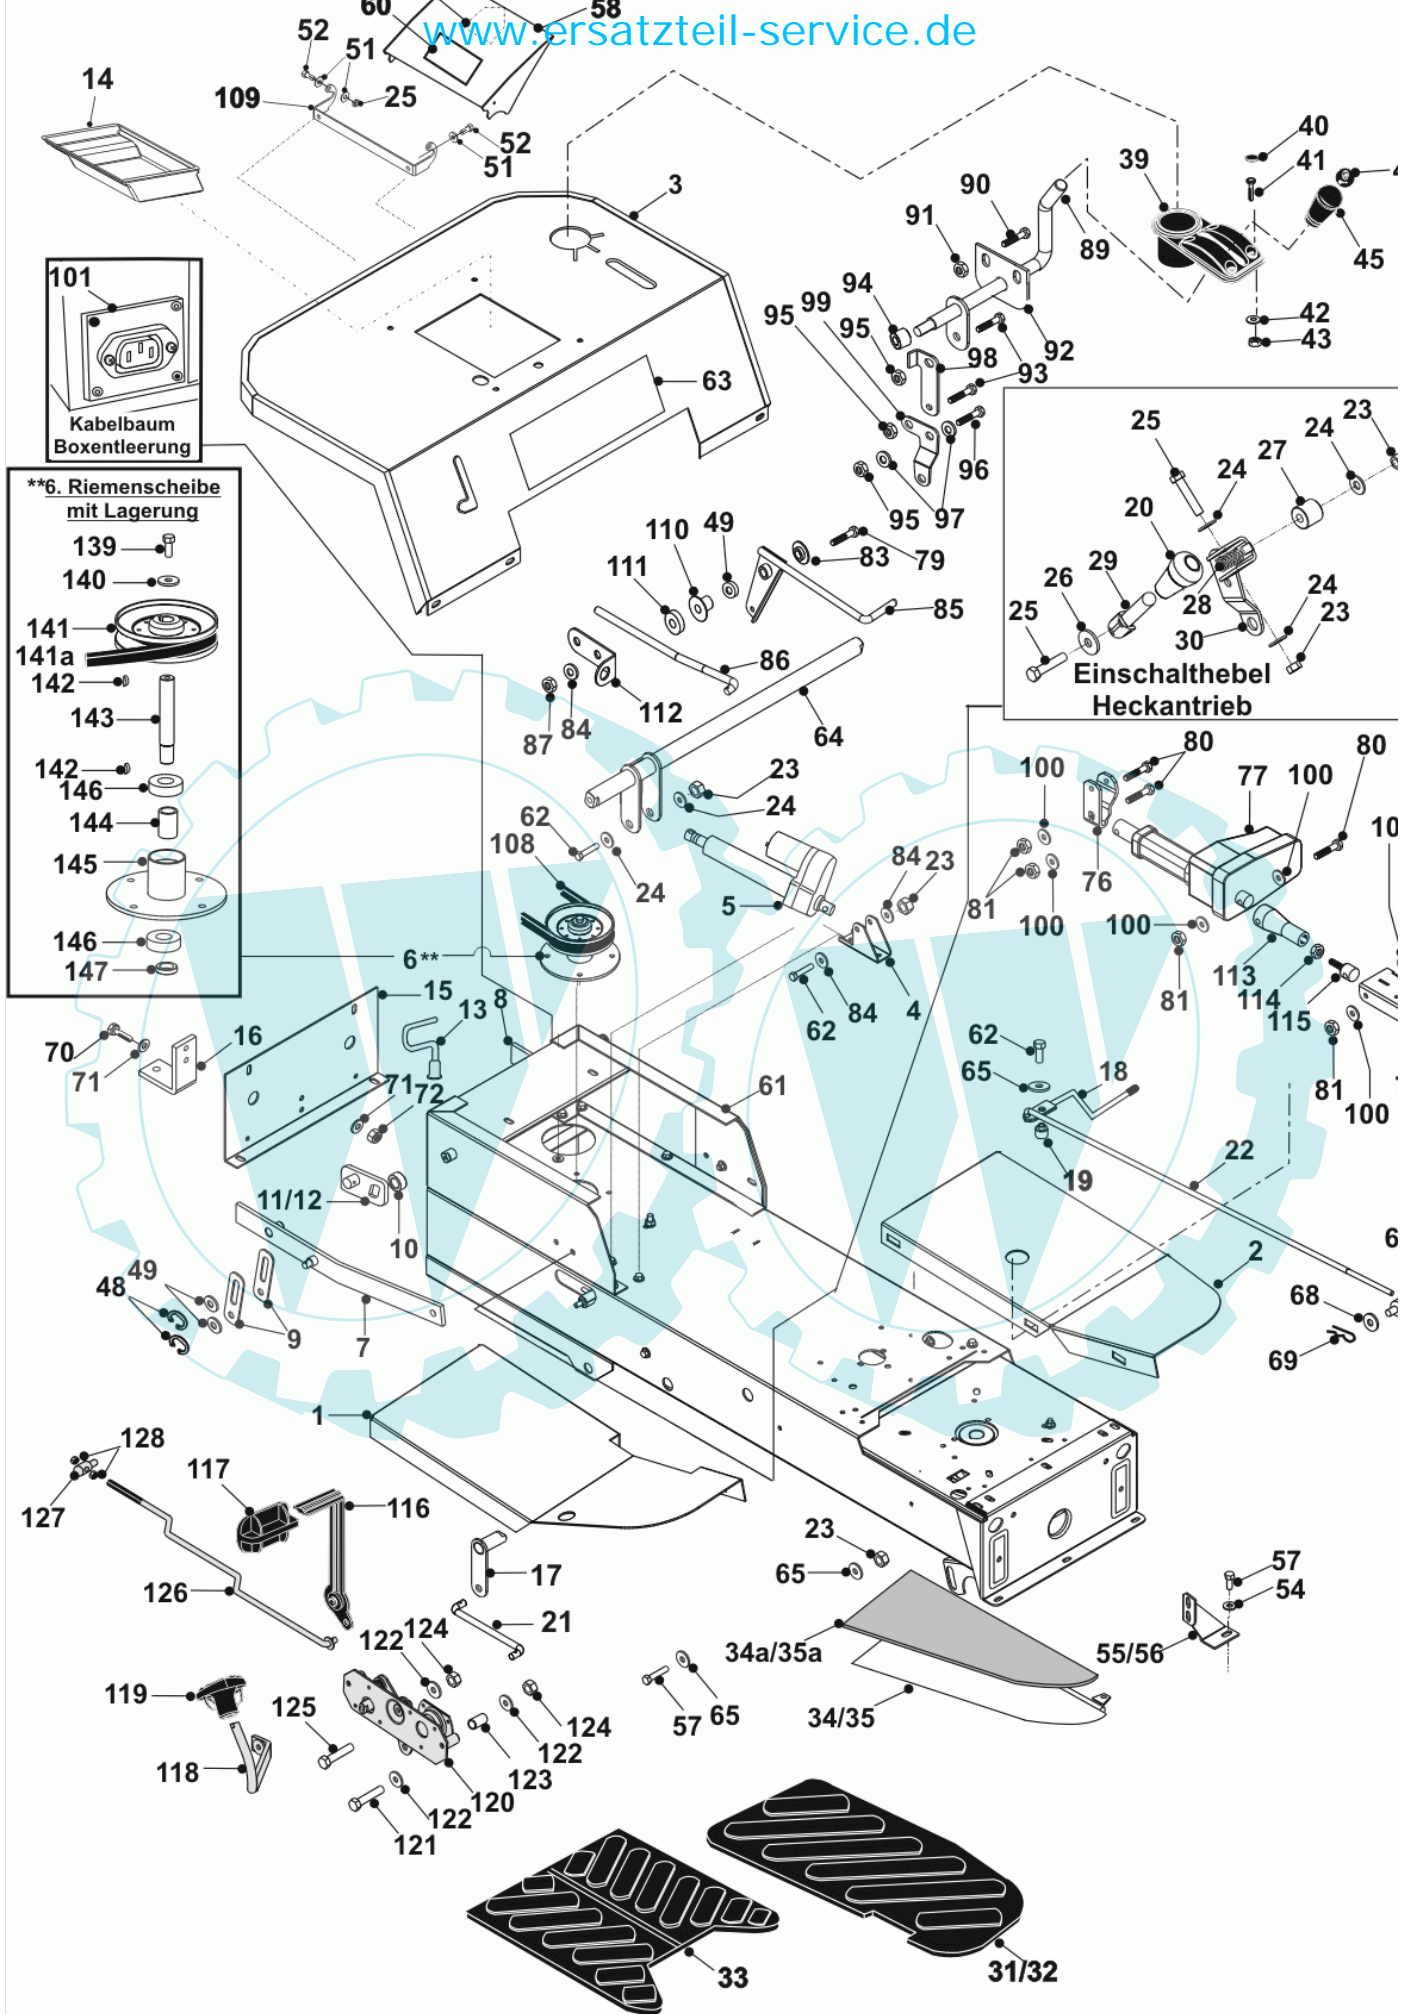

36 referenz(en)

101
Kabelbaum
Boxentleerung

****6. Riemenscheibe
mit Lagerung**
139
140
141
141a
142
143
142
146
144
145
146
147

25 24 27 24 23
20 28 24 23
26 29 30 24 23
**Einschalthebel
Heckantrieb**

Ref. #	Artikelnr.	Artikelname	Menge	Beschreibung
001	06-32-70101-00	Trittbrett rechts	1.0000	St
002	06-32-70100-00	Trittbrett links	1.0000	St
003	06-32-89546-00	Heckteil, Abdeckung	1.0000	St
004	06-30-20056-00	Halterung Aushebemotor	1.0000	St
005	06-44-80058-00	Motor LA10 für KM-Aushebung	1.0000	St
006	06-20-80004-00	"Riemenscheibe PTO, 5****	1.0000	St
007	06-32-7203-00	Aushebarm PARK re.	1.0000	St
008	06-32-7211-00	Aushebarm PARK li.	1.0000	St
009	06-30-1335-00	Aushebelasche	1.0000	St
010	06-30-1335-00	Aushebelasche	1.0000	St
011	06-32-7212-00	Aushebeplatte rechts	1.0000	St
012	06-32-7213-00	Aushebeplatte links	1.0000	St
013	06-32-7238-00	Riemenführungshaken für	1.0000	St
014	06-14-80037-00	Werkzeugbox	1.0000	St
015	06-30-10416-00	Verkleidung, hinten	1.0000	St
016	06-29-2001-01	Anhängekupplung	1.0000	St
017	06-32-70222-00	Umlenkgestänge	1.0000	St
018	06-32-11228-00	Spannhebel für Mahwerk	1.0000	St
019	06-18-3170-00	Hülse	1.0000	St
020	06-14-8048-00	Griff-Knopf-Höhenverstellung	1.0000	St
021	06-32-71756-00	Gestänge	1.0000	St
022	06-31-89632-00	Gestänge	1.0000	St
023	06-04-8275-00	"Mutter 5/16""UNF selbstsichernd"	1.0000	St
024	06-08-8197-00	"U-Scheibe 5/16"" T4 Hp"	1.0000	St
025	06-01-8207-00	"Schraube 5/16""UNF x 1.1/2""	1.0000	St
026	06-08-8198-00	Scheibe 8x26x3 mm	1.0000	St
027	06-31-3292-00	Hülse	1.0000	St
028	06-25-8311-00	Feder	1.0000	St
029	06-32-7087-01	PTO - Einschalthebel	1.0000	St
030	06-30-1345-01	Steuerarmplatte	1.0000	St
031	06-14-8007-00	Fussmatte rechts	1.0000	St
032	06-14-8006-00	Fussmatte links	1.0000	St
033	06-14-8008-00	Fussmatte mitte	1.0000	St
034	06-14-94961-00	Seitenteil rechts, Plastik	1.0000	St
034a	06-14-94975-00	Schalldämmung Motor rechts	1.0000	St
035	06-14-8970-00	Schallschutz, Seitenteil li	1.0000	St
035a	06-14-94976-00	Schalldämmung Motor links	1.0000	St
039	06-14-80139-00	Dosenhalter mit Führung Handbremse	1.0000	St
040	06-14-80143-00	Abdeckkappe, Schraube	1.0000	St
041	36-90100-06020	Schraube M6x20	1.0000	St
042	36-90700-00006	U-Scheibe U6	1.0000	St
043	36-90650-00006	Mutter M6, selbstsichernd	1.0000	St
044	06-35-95051-00	Abdeckung, Handbremsknopf,	1.0000	St
045	06-18-71853-00	Knopf, Handbremse	1.0000	St
048	36-90330-00012	E-Clip M12	1.0000	St
049	06-08-80036-00	U-Scheibe M12x24x1,6	1.0000	St
051	36-90700-00008	U-Scheibe U8	1.0000	St
052	36-90100-08020	Schraube M8x20	1.0000	St
054	06-08-8197-00	"U-Scheibe 5/16"" T4 Hp"	1.0000	St
055	06-08-8197-00	"U-Scheibe 5/16"" T4 Hp"	1.0000	St
056	06-30-20063-00	Halter, Seitenverkleidung rechts	1.0000	St
057	06-02-8276-00	"Schraube 5/16""UNF x 3/4""	1.0000	St
058	06-14-94963-00	Abdeckung, PTO Keilriemen	1.0000	St
059	06-35-8046-00	Aufkleber Gefahr, Deckel	1.0000	St
060	06-35-8912-00	Aufkleber Riemenführung KM	1.0000	St
061	06-32-70104-01	Sitzkasten	1.0000	St
062	06-01-8208-00	"Schraube 5/16""Unfx1.3/4""	1.0000	St
063	06-35-80325-00	Aufkleber Sicherheitsanweisung	1.0000	St
064	06-32-70094-00	Aushebegestänge KMPARK-100	1.0000	St
065	06-08-8197-00	"U-Scheibe 5/16"" T4 Hp"	1.0000	St
067	06-18-8055-00	Schraubbolzen	1.0000	St
068	36-90700-00008	U-Scheibe U8	1.0000	St
069	06-11-8367-00	Sicherungssplint Mahwerk	1.0000	St
070	36-90100-10110	Schraube M10x110	1.0000	St
071	36-90700-00010	U-Scheibe U10	1.0000	St
072	36-90650-00010	Mutter M10, selbstsichernd	1.0000	St
076	06-30-10055-00	Halter	1.0000	St
077	06-44-80077-00	Aushebemotor mit Potentiometer	1.0000	St
078	06-32-70154-00	Halter, Verstellmotor	1.0000	St
079	06-01-8209-00	"Schraube 5/16""UNF x 2"" Ht"	1.0000	St
080	06-01-8215-00	Schraube 3/8 Unf x 2, 1/4 Ht	1.0000	St
081	06-04-8203-00	"Mutter 3/8"" UNF selbstsichernd"	1.0000	St
083	06-31-3061-03	Buchse	1.0000	St
084	06-08-8197-00	"U-Scheibe 5/16"" T4 Hp"	1.0000	St
085	06-32-11222-00	Pedal, Differentialsperre	1.0000	St
086	06-31-30104-00	Gestänge, Differentialsperre	1.0000	St
087	06-04-8275-00	"Mutter 5/16""UNF selbstsichernd"	1.0000	St
089	06-32-70221-00	Hebel, Handbremse	1.0000	St
090	36-90100-06020	Schraube M6x20	1.0000	St
091	36-90649-00006	Mutter M6	1.0000	St
092	06-30-11191-00	Platte, Handbremse	1.0000	St
093	36-90100-08030	Schraube M8x30, Sechskant	1.0000	St
094	06-18-30187-00	Distanzbuchse	1.0000	St
095	36-90649-00008	Mutter M8	1.0000	St
096	36-90100-08050	Schraube M8x50	1.0000	St
097	06-02-80018-00	U-Scheibe 25mm	1.0000	St
098	06-30-11201-00	Platte, oben	1.0000	St
099	06-30-11202-00	Platte, unten	1.0000	St
100	06-08-80015-00	"U-Scheibe 3/8""	1.0000	St
101	06-44-80043-00	Kabelbaum KIT Entleerung	1.0000	St
108	06-22-80012-00	Keilriemen A49 Dayco Super 2	1.0000	St
109	06-30-20052-00	Halter Riemenschutz	1.0000	St
110	06-31-3289-00	Buchse	1.0000	St
111	06-31-3261-00	Distanzscheibe	1.0000	St
112	06-30-70222-00	Halter Sicherheitsschalter	1.0000	St
113	06-18-71848-00	Einsteller, Aushebemotor Mahwerk	1.0000	St
114	06-04-93812-00	Sicherungsmutter M12, flach	1.0000	St
115	06-18-71849-00	Schraube Einsteller	1.0000	St
116	06-32-73612-00	Fahrpedal, vorwärts	1.0000	St
117	06-14-80137-00	Pedalgummi, Vorwärtspedal	1.0000	St
118	06-32-73613-00	Fahrpedal, rückwärts	1.0000	St
119	06-14-80138-00	Pedalgummi, Rückwärtspedal	1.0000	St
120	06-40-94295-00	Wegewandler	1.0000	St
121	06-01-8211-00	"Schraube 5/16""UNFx2.1/2""	1.0000	St
122	06-08-8197-00	"U-Scheibe 5/16"" T4 Hp"	1.0000	St
123	06-31-3222-00	Buchse	1.0000	St
124	06-04-8275-00	"Mutter 5/16""UNF selbstsichernd"	1.0000	St
125	06-01-8208-00	"Schraube 5/16""Unfx1.3/4""	1.0000	St
126	06-32-73614-00	Gestänge, Fahrtrieb	1.0000	St