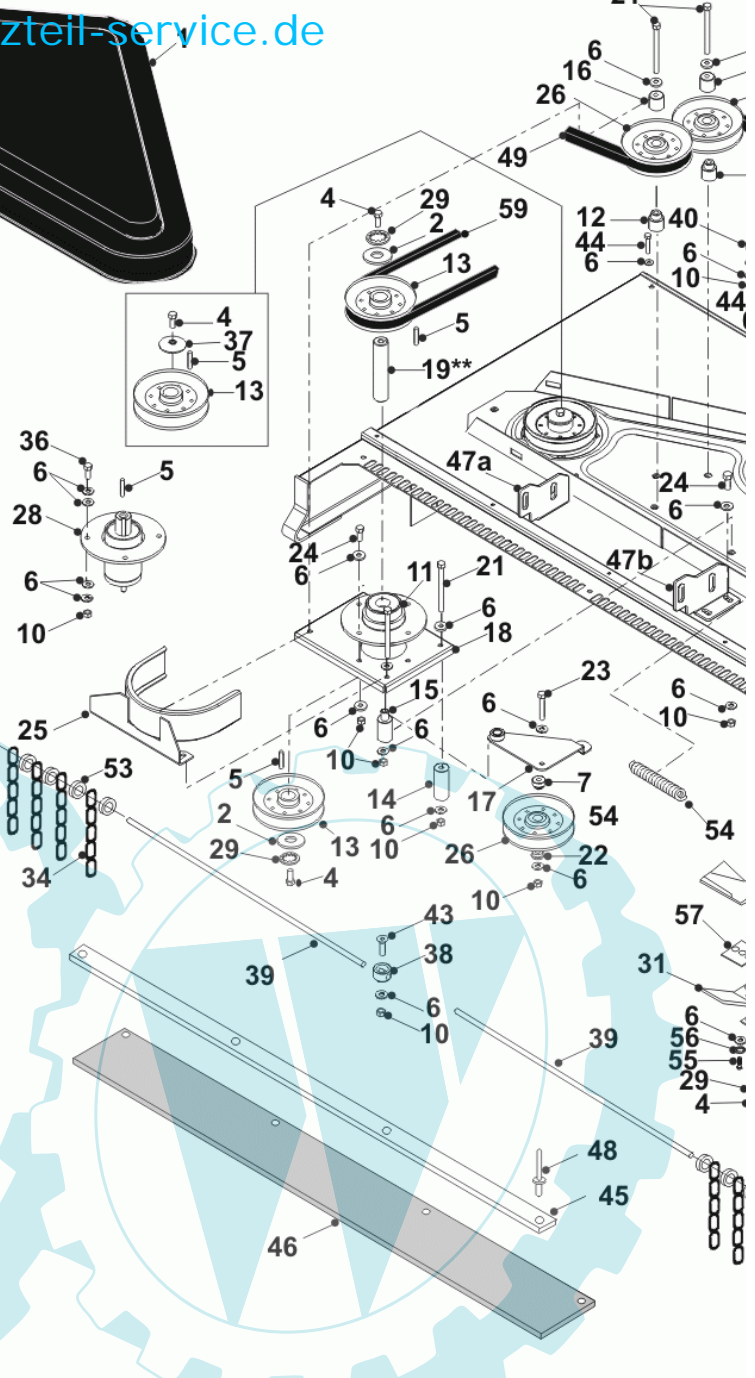

Stückliste:

Ref. #	Artikelnr.	Artikelname	Menge	Beschreibung
01	06-14-94972-00	Mähwerksabdeckung	1.0000	St
02	06-08-8246-00	Scheibe 40x10x3mm	1.0000	St
03	06-11-8367-00	Sicherungssplint Mähwerk	1.0000	St
04	36-90100-10030	Schraube M10x1,5x30	1.0000	St
05	06-09-8534-01	"Keil 1/4" x 1.1/4"	1.0000	St
06	36-90700-00008	U-Scheibe U8	1.0000	St
07	06-18-8316-00	Buchse f. Spannrolle	1.0000	St
08	06-08-8197-00	"U-Scheibe 5/16" T4 Hp"	1.0000	St
09	36-90100-08050	Schraube M8x50	1.0000	St
10	36-90650-00008	Mutter M8, selbstsichernd	1.0000	St
11	06-40-50050-00	Lagergehäuse Park-20	1.0000	St
12	06-18-30216-00	Distanzbuchse	1.0000	St
13	06-20-8695-02	"Riemenscheibe 5"	1.0000	St
14	06-18-30219-00	Distanzbuchse	1.0000	St
15	06-18-30218-00	Distanzbuchse	1.0000	St
16	06-18-30217-00	Distanzbuchse	1.0000	St
17	06-32-71767-00	Spannplatte	1.0000	St
18	06-30-11301-00	Halter, Riemenscheibe, Mitte	1.0000	St
19	06-40-50050-00	Lagergehäuse Park-20	1.0000	St
20	06-31-3382-00	Splintbolzen Druckstange Mähwerke	1.0000	St
21	06-01-80034-00	Schraube M8x90mm HEX HD	1.0000	St
22	06-31-3511-00	Führungshülse	1.0000	St
23	36-90100-08045	Schraube M8x45	1.0000	St
24	36-90100-08020	Schraube M8x20	1.0000	St
25	06-32-71712-00	Schutz Keilriemen	1.0000	St
26	06-20-8696-00	Keilriemenscheibe incl. Lager	1.0000	St
27	06-32-71766-00	Gehäuse, Mähwerk, WIM 1160	1.0000	St
28	06-40-5036-04	Lagergehäuse kpl. mit	1.0000	St
29	36-90770-00010	Zahnscheibe 10	1.0000	St
30	06-16-0005-10	Mähmesser HGM links	1.0000	St
31	06-16-0003-10	Winkelmesser mitte HGM	1.0000	St