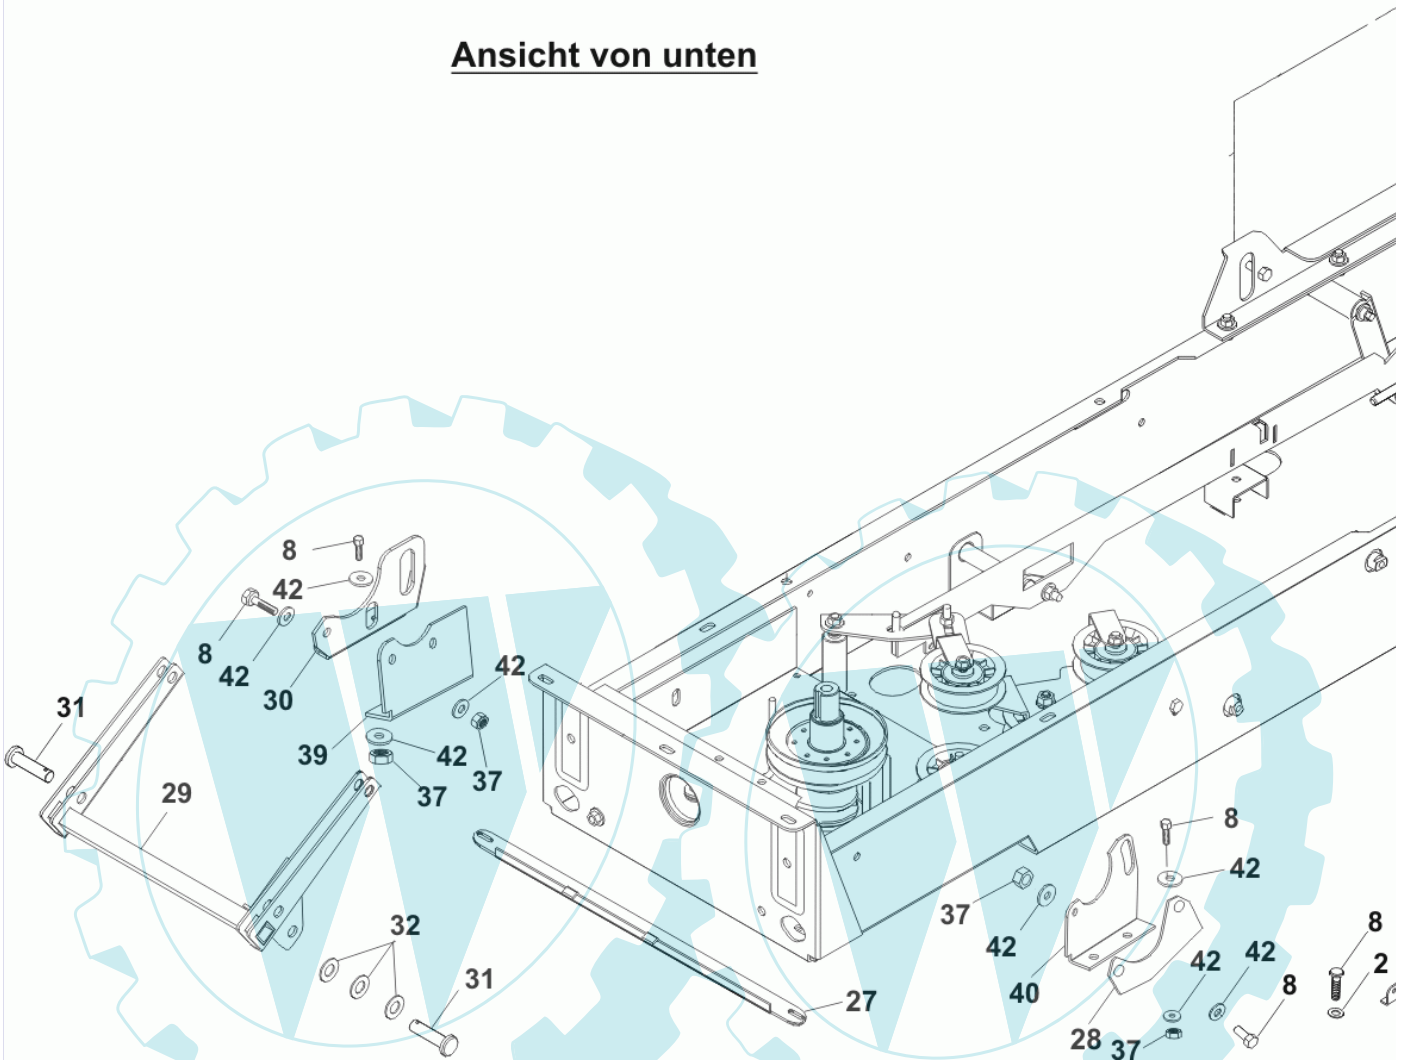

Ansicht von unten

Stückliste:

Ref. #	Artikelnr.	Artikelname	Menge	Beschreibung
02	36-90700-00010	U-Scheibe U10	1.0000	St
07	06-32-11262-00	Hintere Mähwerksaushebung	1.0000	St
08	36-90100-08020	Schraube M8x20	1.0000	St
09	06-30-1176-01	Scheibe	1.0000	St
12	06-32-70079-00	Gestänge Mähwerkseinstellung	1.0000	St
13	06-18-94975-00	Schraubbolzen	1.0000	St
16	06-31-30047-00	Bremsgestänge	1.0000	St
17	06-30-20053-00	Hebel	1.0000	St
22	36-90650-00010	Mutter M10, selbstsichernd	1.0000	St
27	06-30-20051-00	Verdrehsicherung, Kupplung	1.0000	St
28	06-30-1282-00	Platte Mähwerksaufhängung re.	1.0000	St
29	06-32-7037-01	Aufhängung vorne	1.0000	St
30	06-30-10400-00	Halter, Mähwerkseinstellung vom li.	1.0000	St
31	06-31-3394-00	Haltebolzen Mähwerk	1.0000	St
32	36-90700-00012	U-Scheibe U12	1.0000	St
37	36-90650-00008	Mutter M8, selbstsichernd	1.0000	St
38	06-30-71835-00	Halter Feder Deckaushebung	1.0000	St
39	06-30-10539-00	Halter Mähwerksaufhängung vom li.	1.0000	St
40	06-30-10540-00	Halter Mähwerksaufhängung vom re.	1.0000	St
42	36-90700-00008	U-Scheibe U8	1.0000	St

20 referenz(en)