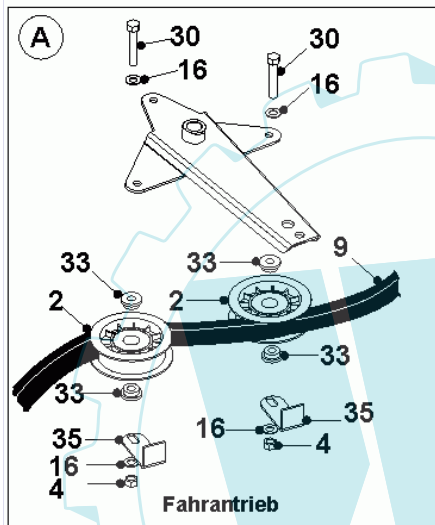

Ansicht von unten

Ref. #	Artikelnr.	Artikelname	Menge	Beschreibung
01	06-32-70063-01	Rahmen	1.0000	Stk
02	06-20-8115-00	Spannrolle	1.0000	Stk
03	06-32-11227-00	Spannwippe, KM-Antrieb	1.0000	Stk
04	36-90650-00008	Mutter M8, selbstsichernd	1.0000	Stk
05	36-90700-00010	U-Scheibe U10	1.0000	Stk
06	36-90650-00010	Mutter M10, selbstsichernd	1.0000	Stk
07	06-31-30108-01	Gestänge Parkbremse	1.0000	Stk
08	36-90650-00010	Mutter M10, selbstsichernd	1.0000	Stk
09	06-22-80015-01	Keilriemen A91 PTO-Antrieb	1.0000	Stk
10	06-31-30186-00	Gestänge, Fahrtrieb, gerade	1.0000	Stk
11	06-31-30107-01	Gestänge, Parkbremse	1.0000	Stk
12	06-18-8061-00	Steckbolzen	1.0000	Stk
13	06-25-94051-00	Feder	1.0000	Stk
14	06-30-11196-00	Platte	1.0000	Stk
15	36-90100-08025	Schraube M8x25	1.0000	Stk
16	36-90700-00008	U-Scheibe U8	1.0000	Stk
17	36-90649-00010	Mutter M10	1.0000	Stk
18	06-32-11223-01	Spannwippe Fahrtrieb kpl. PARK-20	1.0000	Stk
19	06-06-8233-00	"Splint 1/8"" X 1""	1.0000	Stk
20	06-18-30053-00	Motorriemenscheibe Park-220	1.0000	Stk
21	06-20-8707-00	"Riemenscheibe 7""	1.0000	Stk
22	06-18-30186-00	Gewindebolzen Bremsgestänge	1.0000	Stk
23	06-08-94186-00	Scheibe M8x25x3mm	1.0000	Stk
24	36-90770-00008	Zahnscheibe 8	1.0000	Stk
25	06-18-8061-00	Steckbolzen	1.0000	Stk
26	06-31-30062-00	Keilriemenführung vorne	1.0000	Stk
27	06-32-70093-01	Getriebeaufhängung links	1.0000	Stk
28	06-30-10417-01	Getriebeaufhängung rechts	1.0000	Stk
30	36-90100-08045	Schraube M8x45	1.0000	Stk
31	06-18-30191-00	Distanzhülse, Bremsgestänge	1.0000	Stk
32	06-52-8247-00	Buchse	1.0000	Stk
33	06-31-3511-00	Führungshülse	1.0000	Stk
34	06-25-8496-00	Kupplungsfeder	1.0000	Stk
35	06-27-1058-00	Riemenrückhaltebügel	1.0000	Stk
36	06-08-8201-00	"U-Scheibe 3/8"" T3 HP"	1.0000	Stk

35 referenz(en)