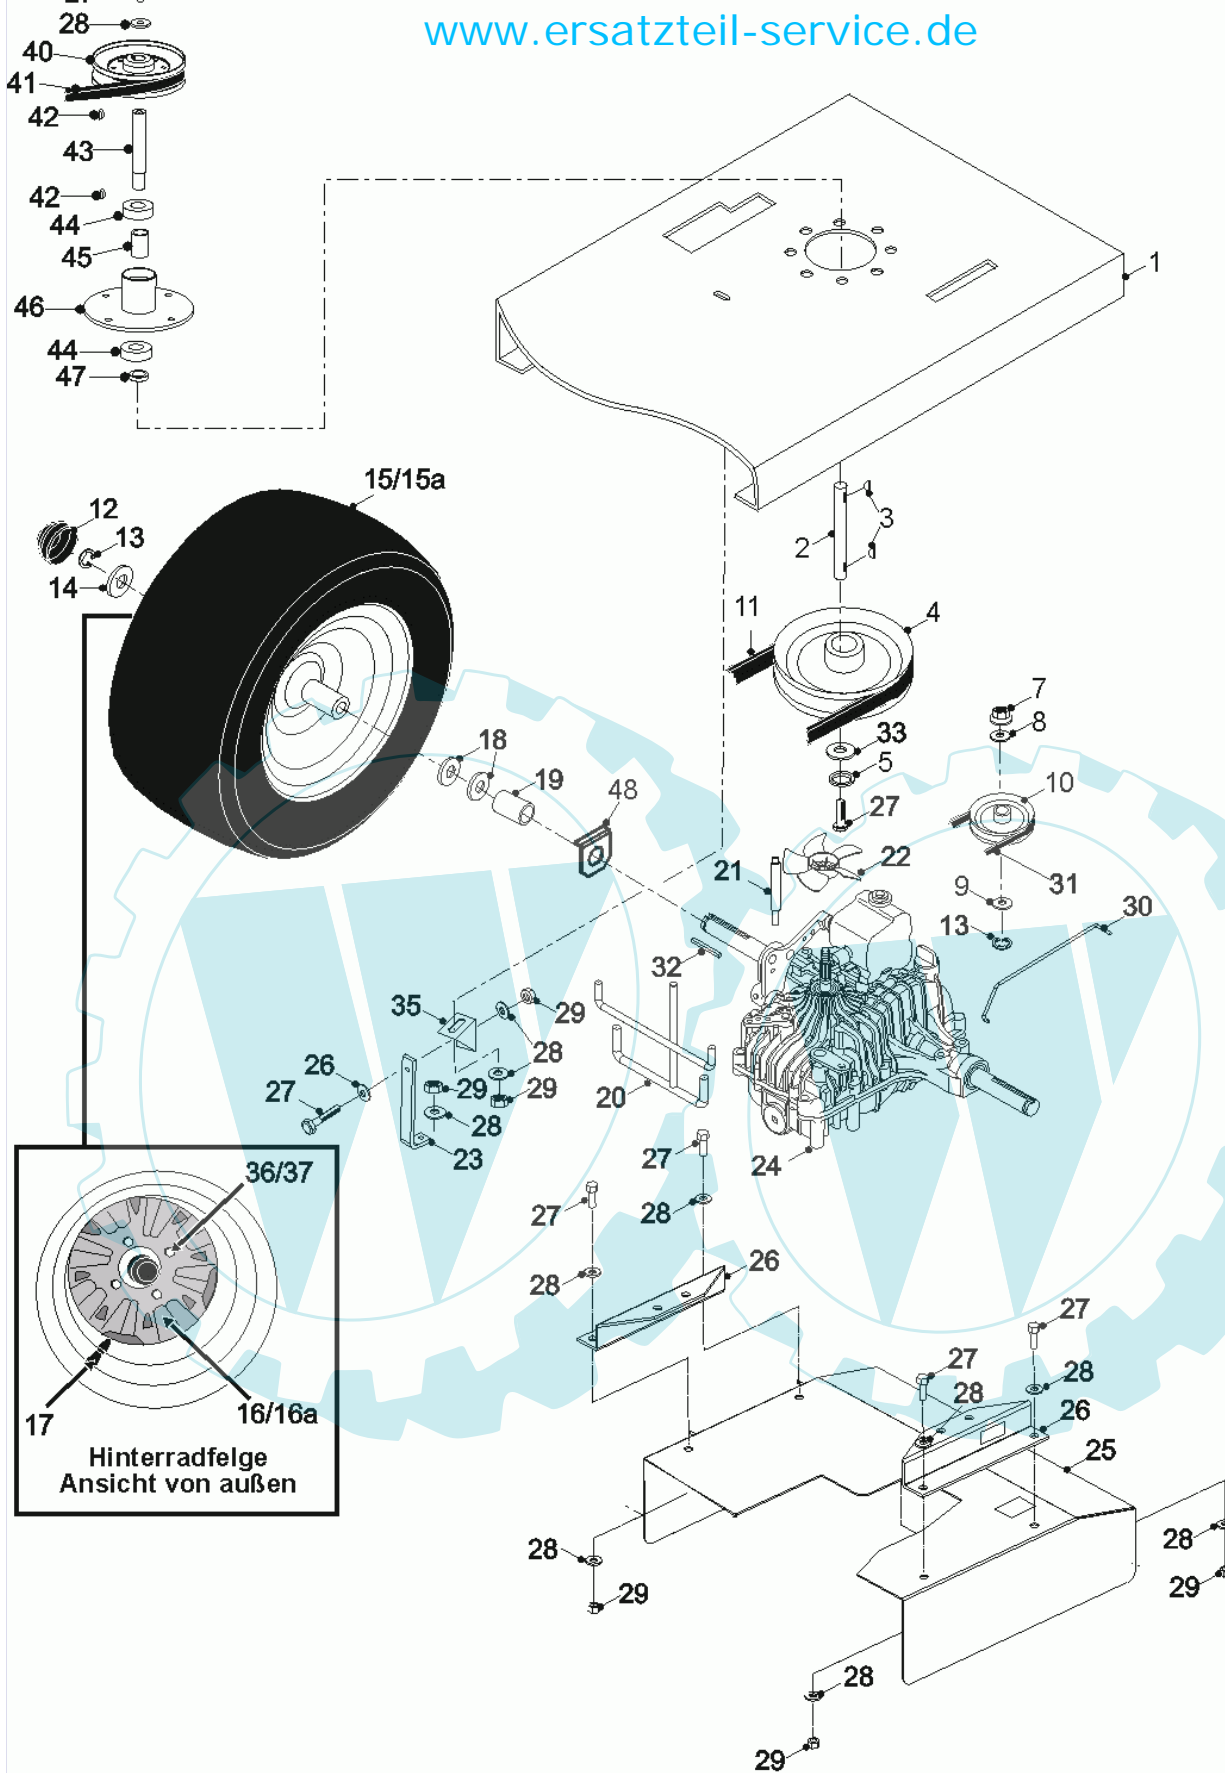

Stückliste:

Ref. #	Artikelnr.	Artikelname	Menge	Beschreibung
01	06-32-89572-00	Rahmen	1.0000	St
02	06-31-3060-00	Welle	1.0000	St
03	06-09-8626-00	"Keil 1/4"x1/4"x2.1/4"***	1.0000	St
04	06-20-8707-00	"Riemenscheibe 7"***	1.0000	St
05	36-90770-00008	Zahnscheibe 8	1.0000	St
07	06-04-93816-00	Sicherungsmütter M10	1.0000	St
08	06-08-94188-00	U-Scheibe, 32x10,5x3mm	1.0000	St
09	06-08-9178-00	"Scheibe 9/16" T4 LP"	1.0000	St
10	06-20-9044-00	Antriebsriemenscheibe	1.0000	St