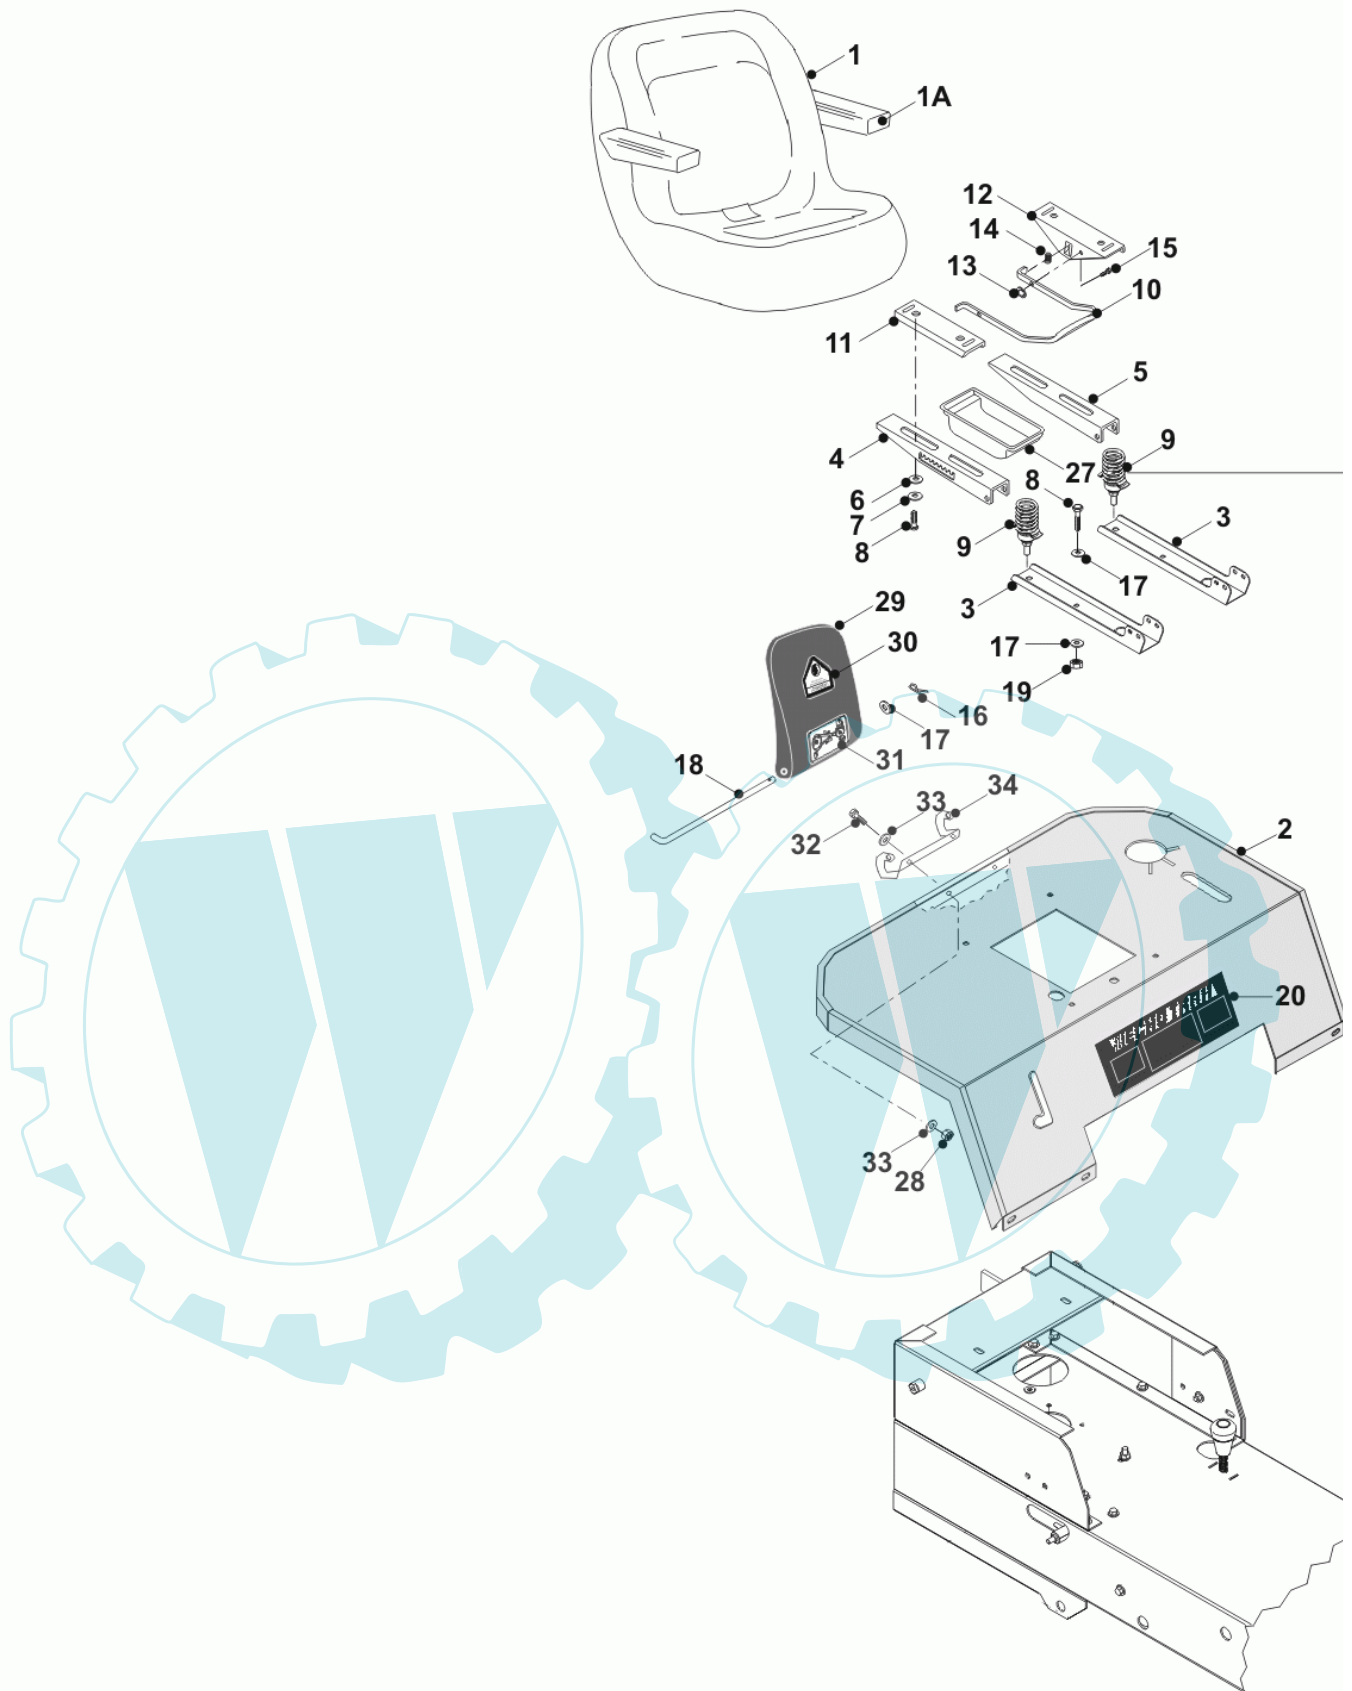

Stückliste:

Ref. #	Artikelnr.	Artikelname	Menge	Beschreibung
01	06-14-80020-00	Fahrsitz Park-20	1.0000	St
01a	06-14-80021-01	Armlehnen, Paar	1.0000	St
02	06-32-70102-00	Heckverkleidung Park 20 / 200	1.0000	St
03	06-27-1154-00	Sitzanbauplatte	1.0000	St
04	06-30-1177-00	Halter Sitzverstellung re	1.0000	St
05	06-30-1178-00	Halter Sitzverstellung li	1.0000	St
06	06-08-1044-00	"Scheibe 5/16"" id x 1.1/2"" ad"	1.0000	St