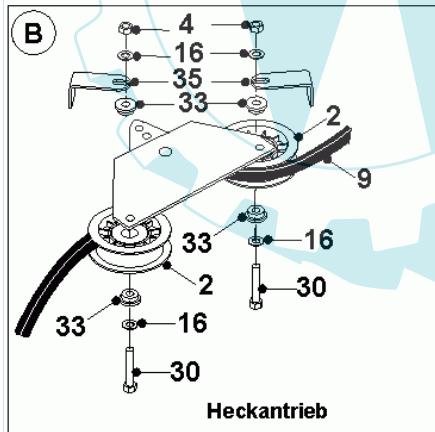

Ansicht von unten

Ref. #	Artikelnr.	Artikelname	Menge	Beschreibung
01	06-32-70063-01	Rahmen	1.0000	Stk
02	06-20-8115-00	Spannrolle	1.0000	Stk
03	06-32-11227-00	Spannwippe, KM-Antrieb	1.0000	Stk
04	36-90650-00008	Mutter M8, selbstsichernd	1.0000	Stk
05	36-90700-00010	U-Scheibe U10	1.0000	Stk
06	36-90650-00010	Mutter M10, selbstsichernd	1.0000	Stk
07	06-31-30108-01	Gestänge Parkbremse	1.0000	Stk
08	36-90650-00010	Mutter M10, selbstsichernd	1.0000	Stk
09	06-22-80015-01	Keilriemen A91 PTO-Antrieb	1.0000	Stk
10	06-31-30186-00	Gestänge, Fahrtrieb, gerade	1.0000	Stk
11	06-31-30107-01	Gestänge, Parkbremse	1.0000	Stk
12	06-18-8061-00	Steckbolzen	1.0000	Stk
13	06-25-94051-00	Feder	1.0000	Stk
14	06-30-11196-00	Platte	1.0000	Stk
15	36-90100-08025	Schraube M8x25	1.0000	Stk
16	36-90700-00008	U-Scheibe U8	1.0000	Stk
17	36-90649-00010	Mutter M10	1.0000	Stk
18	06-32-11223-01	Spannwippe Fahrtrieb kpl. PARK-20	1.0000	Stk
19	06-06-8233-00	"Splint 1/8"" X 1""	1.0000	Stk
20	06-18-30053-00	Motorriemenscheibe Park-220	1.0000	Stk
21	06-20-8707-00	"Riemenscheibe 7""	1.0000	Stk
22	06-18-30186-00	Gewindebolzen Bremsgestänge	1.0000	Stk
23	06-08-94186-00	Scheibe M8x25x3mm	1.0000	Stk
24	36-90770-00008	Zahnscheibe 8	1.0000	Stk
25	06-18-8061-00	Steckbolzen	1.0000	Stk
26	06-31-30062-00	Keilriemenführung vorne	1.0000	Stk
27	06-32-70093-01	Getriebeaufhängung links	1.0000	Stk
28	06-30-10417-01	Getriebeaufhängung rechts	1.0000	Stk
30	36-90100-08045	Schraube M8x45	1.0000	Stk
31	06-18-30191-00	Distanzhülse, Bremsgestänge	1.0000	Stk
32	06-52-8247-00	Buchse	1.0000	Stk
33	06-31-3511-00	Führungshülse	1.0000	Stk
34	06-25-8496-00	Kupplungsfeder	1.0000	Stk
35	06-27-1058-00	Riemenrückhaltebügel	1.0000	Stk
36	06-08-8201-00	"U-Scheibe 3/8"" T3 HP"	1.0000	Stk

35 referenz(en)