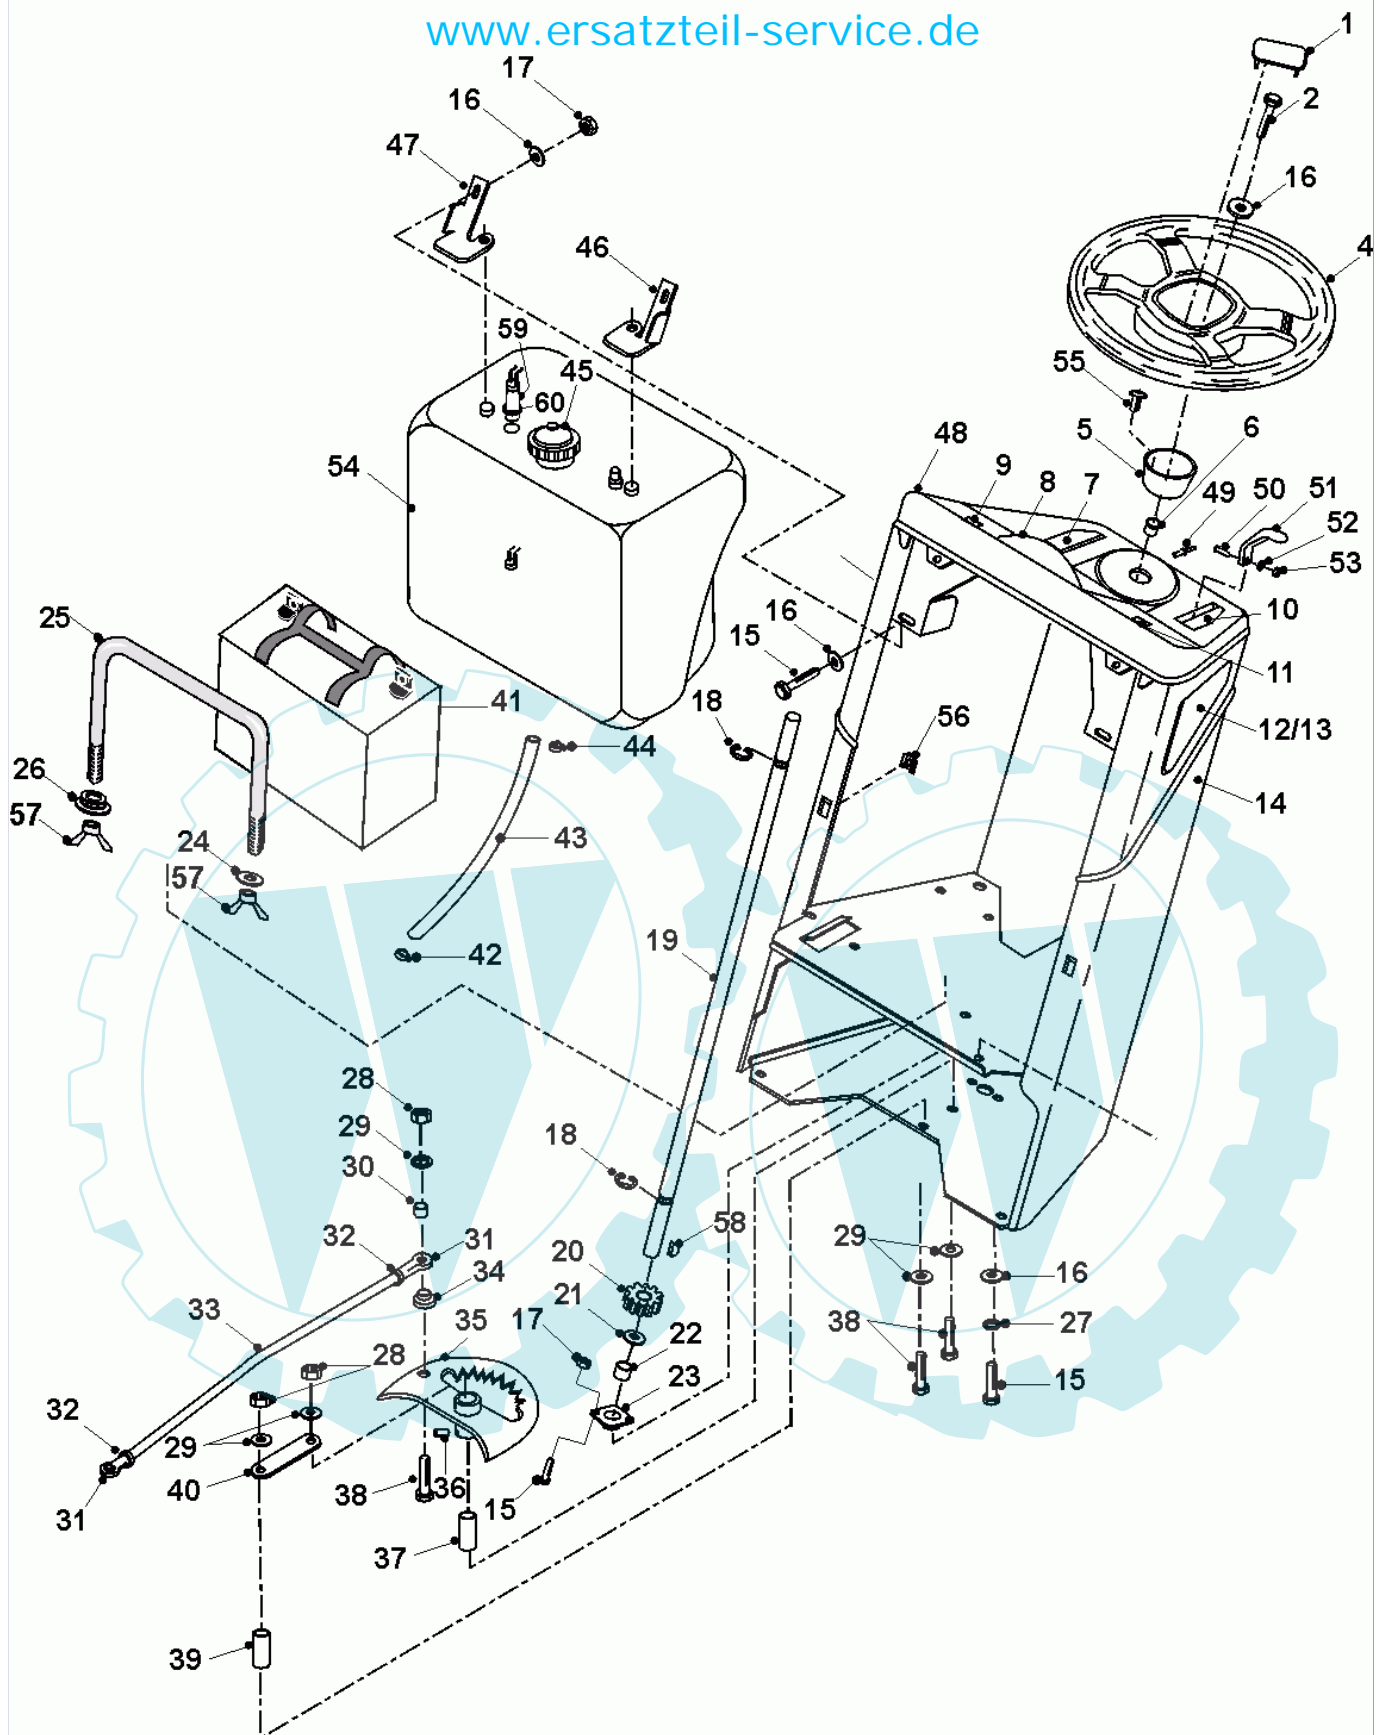

7 referenz(en)

Stückliste:

Ref. #	Artikelnr.	Artikelname	Menge	Beschreibung
01	06-40-50081-00	Motorhaube PARK-220HO	1.0000 St	
02	06-14-80141-00	Motorverkleidung, links	1.0000 St	

05	06-14-80134-00	Lampenglas kpl. 2003	1.0000 St
06	06-01-80051-00	Schraube M4x16mm, Senkkopf	1.0000 St
07	06-30-11372-00	Halter Motorverkleidung unten, links	1.0000 St
08	06-30-11376-00	Halter Motorverkleidung oben, links	1.0000 St
09	36-90100-06020	Schraube M6x20	1.0000 St
10	36-90700-00006	U-Scheibe U6	1.0000 St
11	36-90650-00006	Mutter M6, selbstsichernd	1.0000 St
12	06-44-80084-00	Beleuchtung - Hella	1.0000 St
13	06-44-80085-00	Birne 21 Watt - Hella	1.0000 St
14	06-35-8904-00	Aufkleber ECHOTRAK	1.0000 St
15	06-14-80135-00	Lampenaufnahme, links	1.0000 St
16	06-14-80136-00	Lampenaufnahme, rechts	1.0000 St
17	36-888888	Nicht von ECHO lieferbar	1.0000 St
18	06-32-70063-01	Rahmen	1.0000 St
19	36-90100-10060	Schraube M10x60	1.0000 St
20	36-90700-00008	U-Scheibe U8	1.0000 St
21	36-90100-08040	Schraube M8x40	1.0000 St
22	06-18-30053-00	Motorriemenscheibe Park-220	1.0000 St
24	06-44-8152-00	Elektromagnetische Kupplung	1.0000 St
25	06-18-30168-00	Distanzscheibe 10mm id	1.0000 St
26	06-01-8533-00	"Schraube 7/16" x 6"	1.0000 St
27	36-90700-00008	U-Scheibe U8	1.0000 St
28	36-90100-08025	Schraube M8x25	1.0000 St

27 referenz(en)

Stückliste:

Ref. #	Artikelnr.	Artikelname	Menge	Beschreibung
01	06-14-9387-00	Lenkradkappe A-Serie	1.0000	St
02	06-02-8196-00	"Schraube 5/16""Unf x 1""Ht"	1.0000	St
04	06-14-9282-00	Lenkrad	1.0000	St
05	06-14-9336-00	Untere Lenkradabdeckung	1.0000	St
06	06-14-8018-00	Führungsbuchse	1.0000	St
07	06-35-80266-00	Aufkleber Zündschloß	1.0000	St
08	06-35-80329-00	Aufkleber Armaturenbrett mitte	1.0000	St
09	06-35-80315-00	Aufkleber Licht/Mähhohe/Netz	1.0000	St
10	06-35-80269-00	Aufkleber Gas	1.0000	St
11	06-35-80288-00	Aufkleber Mähwerkskuppl./Choke	1.0000	St
12	06-14-8592-00	Gummi Knieschutz rechts	1.0000	St
13	06-14-8593-00	Gummi Knieschutz links	1.0000	St