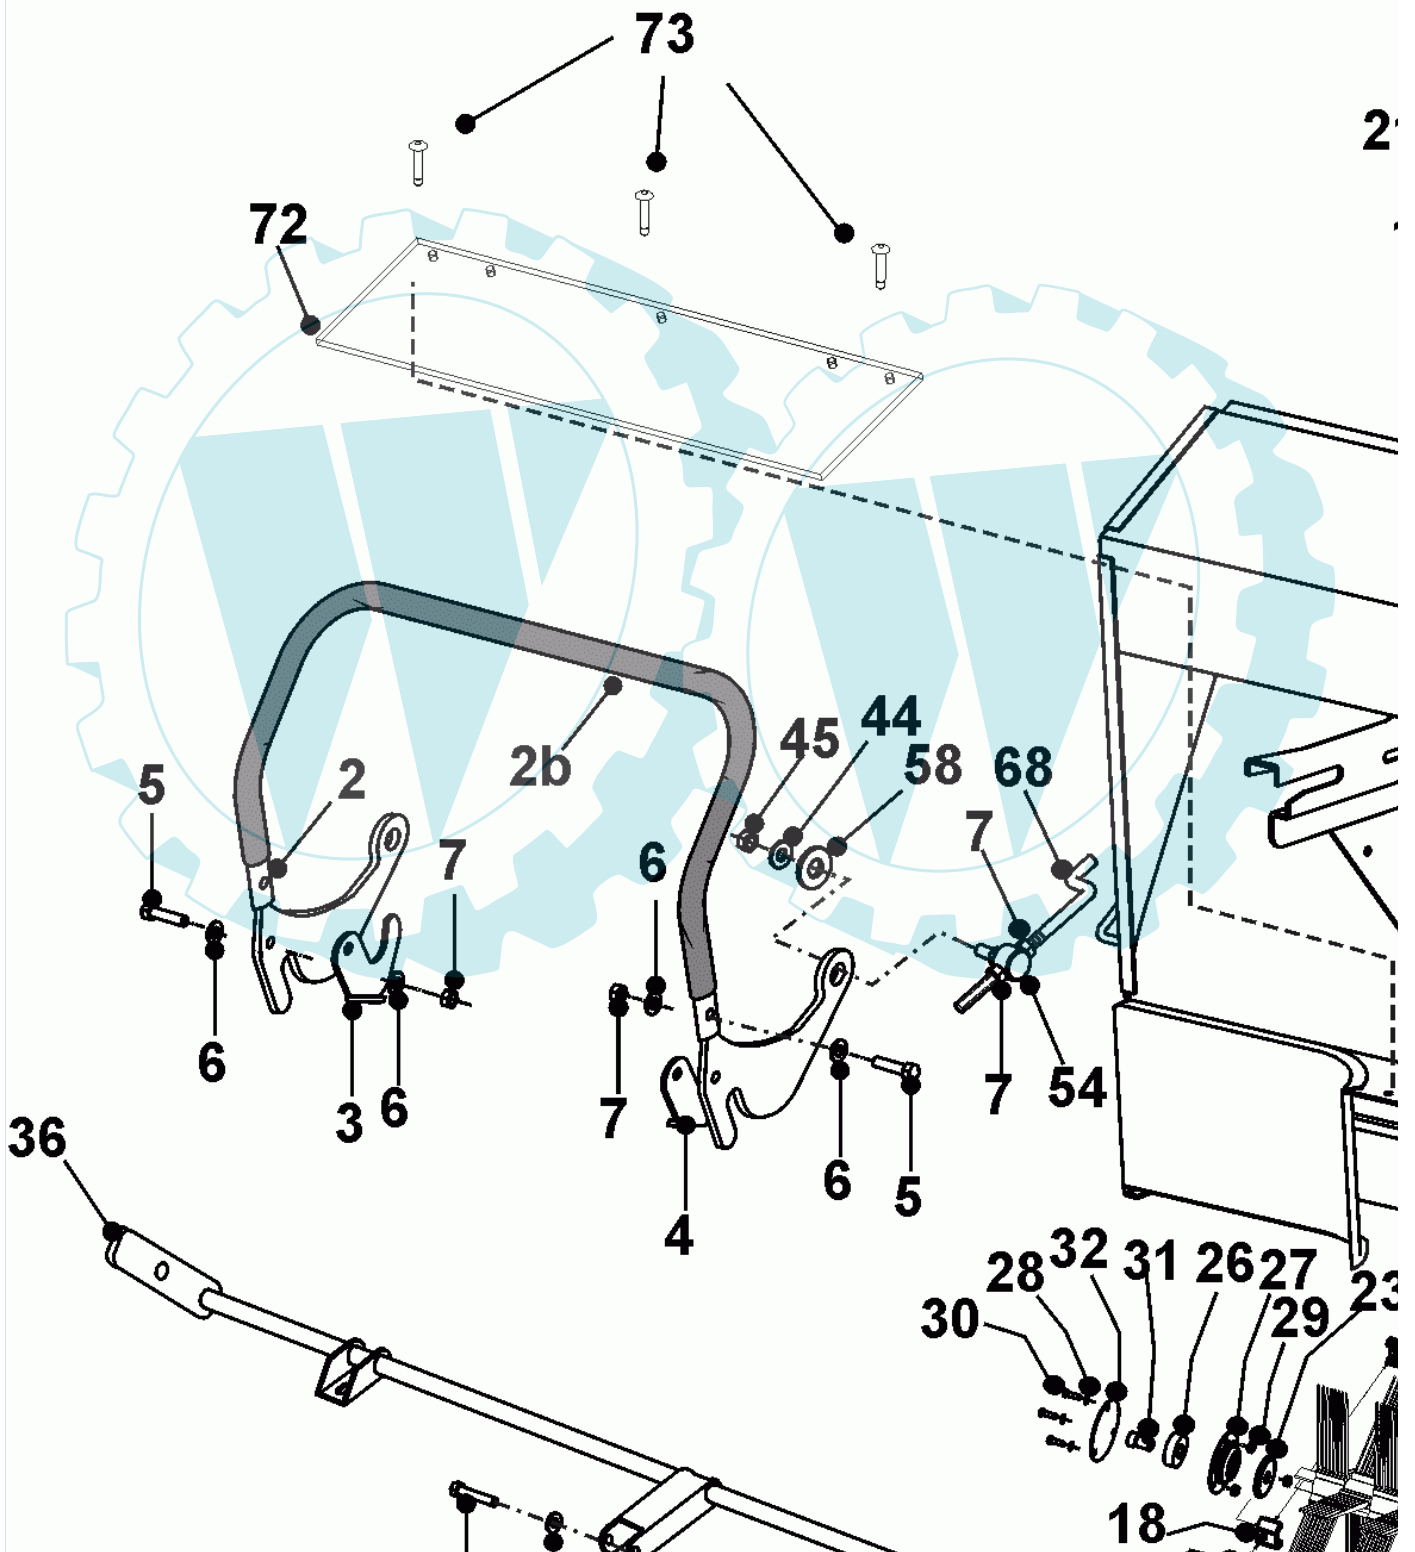

Ref. #	Artikelnr.	Artikelname	Menge	Beschreibung
01	06-32-89557-00	Grundkörper KMPARK-200	1.0000 St	
02	06-17-89663-00	Arretierbugel KM	1.0000 St	
02b	06-14-94966-00	Griffgummi	1.0000 St	
03	06-30-1503-00	Arretierung, rechts	1.0000 St	
04	06-30-1498-00	Arretierung, links	1.0000 St	
05	36-90100-06025	Schraube M6x25	1.0000 St	
06	36-90700-00006	U-Scheibe U6	1.0000 St	
07	36-90650-00006	Mutter M6, selbstsichernd	1.0000 St	
08	06-18-30098-00	Antriebswelle	1.0000 St	
09	06-48-3062-00	Buchse	1.0000 St	
10	06-30-10438-00	Lagergehäuse	1.0000 St	
11	06-10-8116-00	Kugellager NTN 6203-LLU	1.0000 St	
12	06-32-7276-00	Riemenscheibe KM 5001	1.0000 St	
13	06-08-8199-00	"Scheibe gewölbt, 3/8""idx1.3/4""adx1/8""	1.0000 St	
14	36-90100-10020	Schraube M10x20	1.0000 St	
15	06-27-1066-01	Lagerschale 17mm	1.0000 St	
16	06-22-9503-00	Keilriemen A38SII	1.0000 St	
17	06-17-40044-00	Vierkantwelle KMPARK	1.0000 St	
18	06-14-8329-00	Bürstenfeststeller Unterteil	1.0000 St	
19	06-14-8341-00	Bürstenfeststeller (Oberteil)	1.0000 St	
21	36-90100-08050	Schraube M8x50	1.0000 St	
22	36-90100-06045	Schraube M6x45	1.0000 St	
23	06-32-1218-00	Abdeckung	1.0000 St	
24	06-40-10015-00	Riemenscheibe komplett	1.0000 St	
25	06-07-9148-00	C-Clip 17mm	1.0000 St	
26	06-10-8116-00	Kugellager NTN 6203-LLU	1.0000 St	
27	06-27-1066-01	Lagerschale 17mm	1.0000 St	
28	36-90700-00005	U-Scheibe U5	1.0000 St	
29	36-90650-00005	Mutter M5, selbstsichernd	1.0000 St	
30	06-02-9405-00	Schraube M5x16, selbstschn.	1.0000 St	
31	06-31-3239-00	Aufnahmebolzen Bürstenwelle 17 mm	1.0000 St	
32	06-30-1175-00	Deckel	1.0000 St	
33	06-14-9363-666	Verstärkte Ersatzborste, 20er Pack	1.0000 St	
35	06-14-8330-00	Halter f. Bürsteneinsatz	1.0000 St	
36	06-32-73622-00	Welle, Entleerung, kpl.	1.0000 St	
37	06-08-94186-00	Scheibe M8x25x3mm	1.0000 St	
38	06-31-3504-00	Scheibe	1.0000 St	
39	36-90100-10045	Schraube M10x45	1.0000 St	
40	06-44-80028-00	Motor Entleerung Fangbox	1.0000 St	
41	36-90700-00010	U-Scheibe U10	1.0000 St	
42	36-90650-00010	Mutter M10, selbstsichernd	1.0000 St	
43	06-14-80054-00	Keilriemenabdeckung	1.0000 St	
44	36-90700-00008	U-Scheibe U8	1.0000 St	
45	36-90650-00008	Mutter M8, selbstsichernd	1.0000 St	
46	36-90100-08065	Schraube M8x65	1.0000 St	
47	06-32-71724-00	Halterung Andruckwalze	1.0000 St	
48	06-32-71718-00	Höhenverstellhebel	1.0000 St	
49	06-14-8048-00	Griff-Knopf-Höhenverstellung	1.0000 St	
50	06-44-80048-00	Kabelbaum Boxentleerung	1.0000 St	
51	06-30-1219-00	Abdeckung	1.0000 St	
52	36-90100-08045	Schraube M8x45	1.0000 St	
53	06-31-3061-03	Buchse	1.0000 St	
54	06-18-30038-00	Schraubbolzen M8	1.0000 St	
55	06-22-80012-00	Keilriemen A49 Dayco Super 2	1.0000 St	
56	36-90700-00006	U-Scheibe U6	1.0000 St	
57	06-30-71915-00	Sicherungsplatte außen	1.0000 St	
58	06-08-80023-00	Nylon-Scheibe 25 x M8 x 1.75	1.0000 St	
59	06-32-70106-00	Metallwalze KMPARK, kpl.	1.0000 St	
60	06-10-8116-00	Kugellager NTN 6203-LLU	1.0000 St	
61	06-31-3507-01	Distanzbuchse	1.0000 St	
62	06-18-30100-00	Welle Andruckwalze KMPARK	1.0000 St	
63	06-30-71915-00	Sicherungsplatte außen	1.0000 St	
63a	06-52-80043-01	Abstreifseil 1050mm lang KMPARK-200	1.0000 St	
64	06-20-8115-00	Spannrolle	1.0000 St	
65	36-90100-08025	Schraube M8x25	1.0000 St	
66	06-32-70121-00	Abdeckung	1.0000 St	
67	06-01-8234-00	Sicherungscheibe	1.0000 St	
68	06-31-30035-00	Gewindestange	1.0000 St	
69	36-90100-10025	Schraube M10x25	1.0000 St	
70	06-20-90442-00	"Riemenscheibe 5""	1.0000 St	
71	06-18-30279-00	Wellenschluß	1.0000 St	
72	06-14-8698-01	Schutzgummi KM	1.0000 St	
73	06-12-8601-00	Pop-Niete 4,8x16mm	1.0000 St